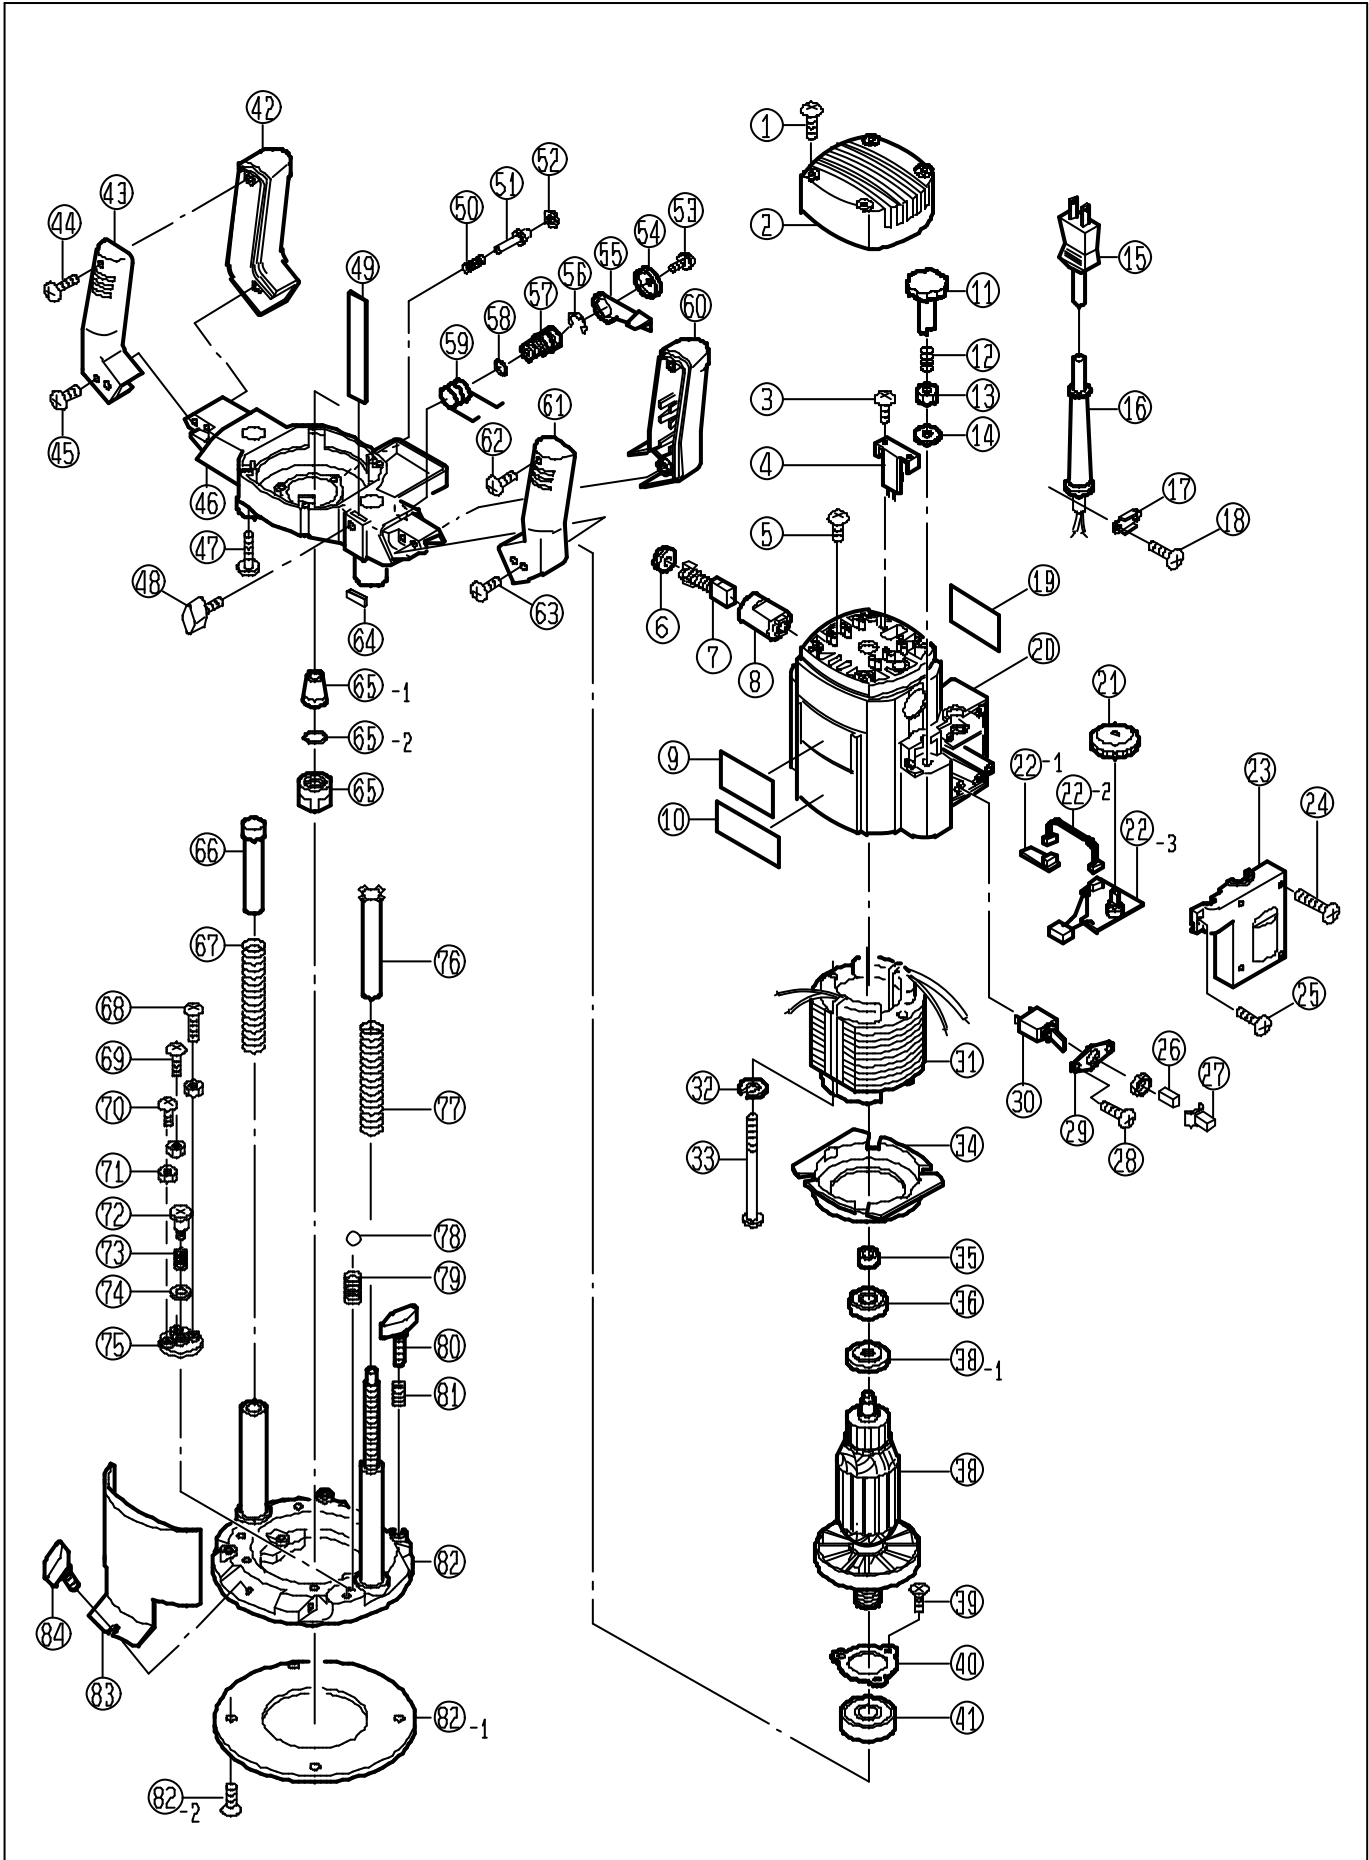

ROUTER RE-601

ROUTER RE-601
